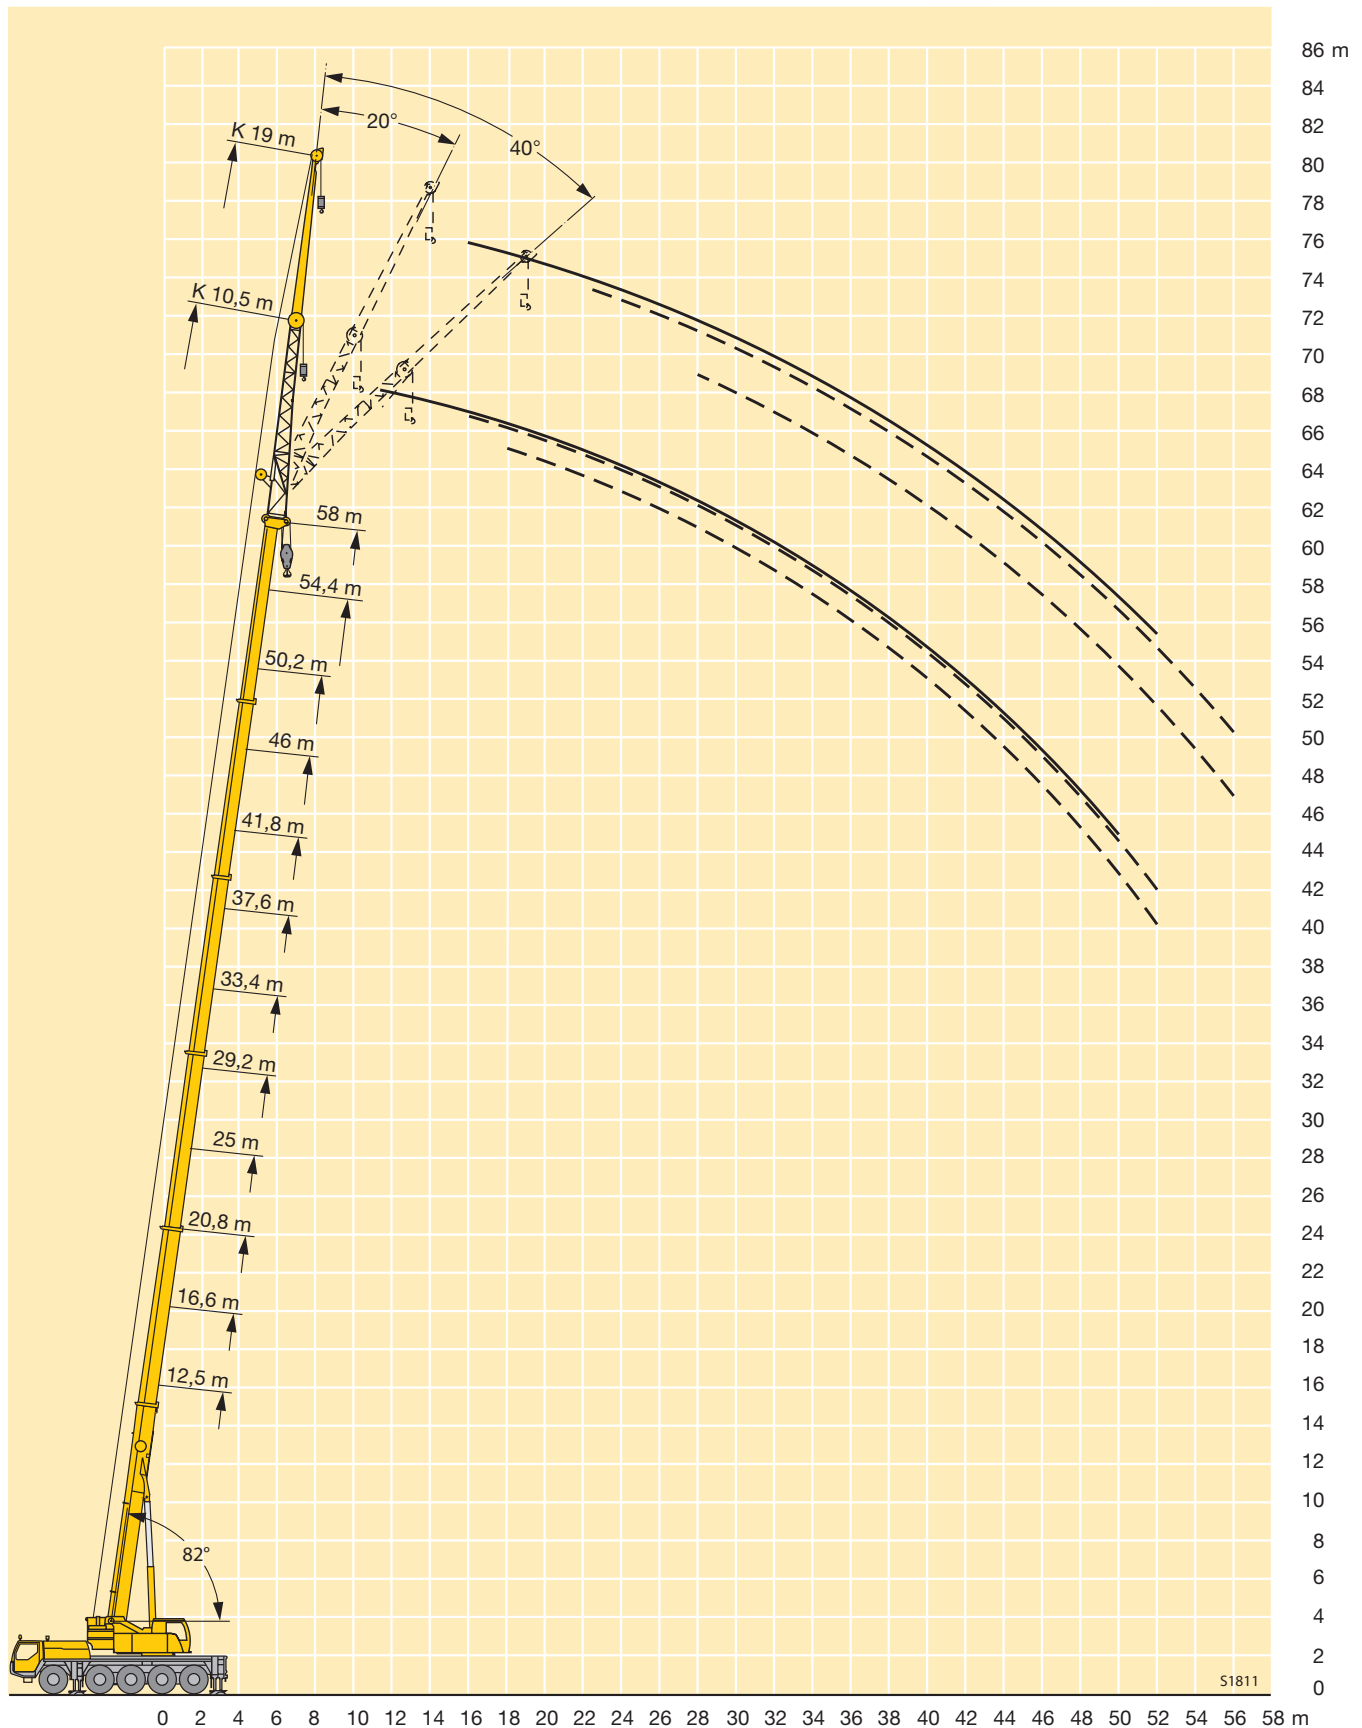

EISEN-METALL • SCHROTT AN- und VERKAUF • ABROLL- und ABSETZCONTAINER
MÜLL- und SCHUTTSERVICE • MASCHINENUMSTELLUNGEN und -DEMONTAGEN
MOBILKRAN-, HEBEBÜHNEN- und STAPLERVERLEIH • TRANSPORTUNTERNEHMEN

LTM 1095